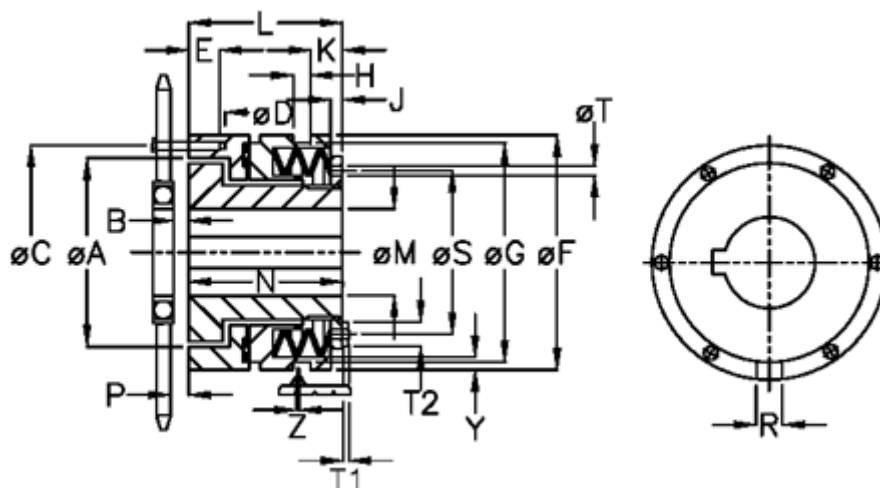

Varenummer: 46916514  
 Beskrivelse: Sikkerhedskobling Safeguard A 65 LL

## Mål

A = 120.5	J = 12.0	S = 129
B = 6.5	K = 33.0	T = 7
C = 155	L = 113.5	T1 = 5.5
D = 6xM12	M max = 65	T2 = 13
E = 17.0	M min = 30	Tallerkenfjeder montering = 3x2L
F = 176	N = 107.0	Tallerkenfjeder udførelse = LL - svær
G = 170.0	P = 4.6	Y = 2
H = 9	R = 14	Z = 0.1